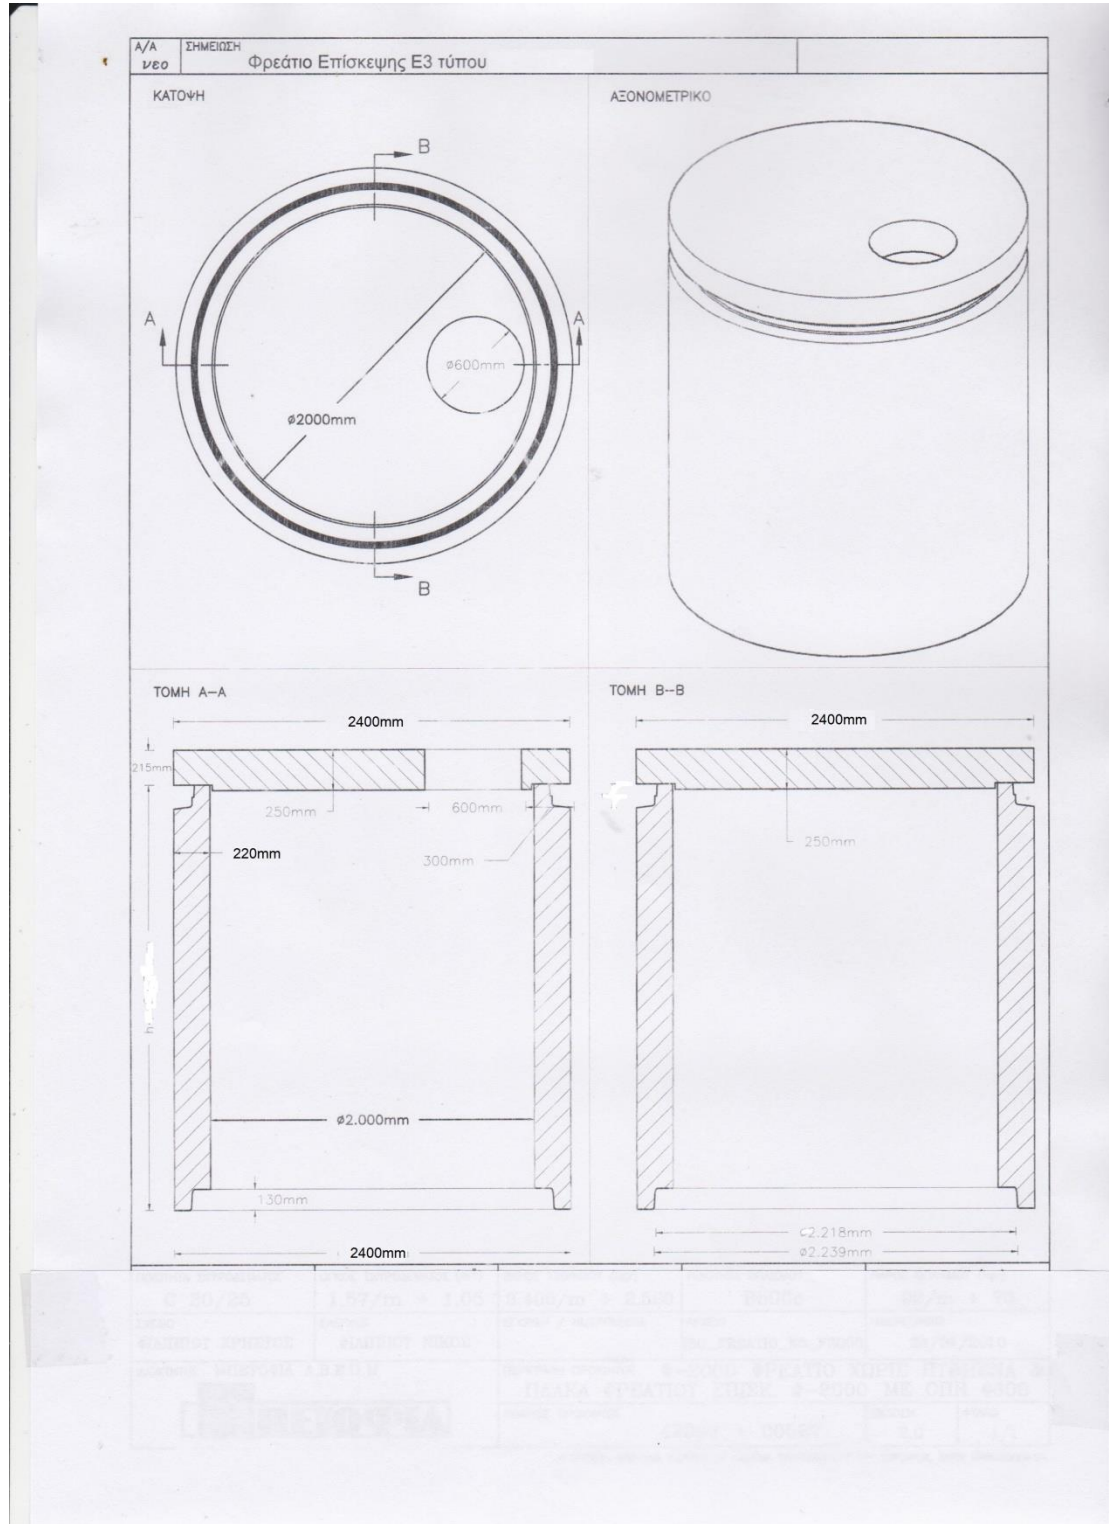

2021

ΤΕΧΝΙΚΟ ΦΥΛΛΑΔΙΟ

ΠΡΟΚΑΤΑΣΚΕΥΑΣΜΕΝΑ ΦΡΕΑΤΙΑ Φ2000 ΚΑΤΑ
EN 1917:2002 AC2008

ΤΕΧΝΙΚΑ ΚΑΙ ΓΕΩΜΕΤΡΙΚΑ ΧΑΡΑΚΤΗΡΙΣΤΙΚΑ ΦΡΕΑΤΙΩΝ
ΕΠΙΣΚΕΨΗΣ ΔΙΚΤΙΩΝ ΟΜΒΡΙΩΝ ΚΑΙ ΑΚΑΘΑΡΤΩΝ

ΠΡΟΚΑΤΑΣΚΕΥΑΣΜΕΝΑ ΦΡΕΑ

ΤΙΑ Φ2000 ΚΑΤΑ EN 1917:2002 AC2008

ΚΩΔΙΚΟΣ	L(mm)	D(mm)	S(mm)	ΚΙΛΑ
ΦΡΕΑΤΙΟ Φ2000/2000	2000	2000	200	6200
ΦΡΕΑΤΙΟ Φ2000/1500	1500	2000	200	4650
ΦΡΕΑΤΙΟ Φ2000/1000	1000	2000	200	3100
ΠΛΑΚΑ ΦΡΕΑΤΙΟΥ Φ2400/250mm				2700

ΠΛΑΚΑ ΦΡΕΑΤΙΟΥ Φ2400/250mm